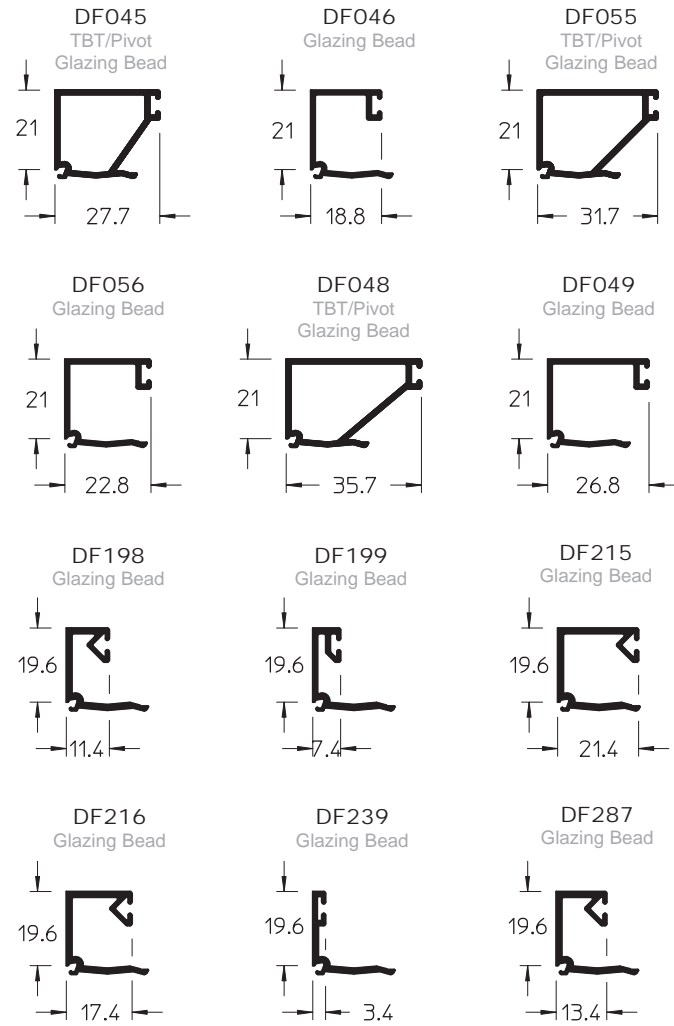

## GLAZING BEAD PROFILES